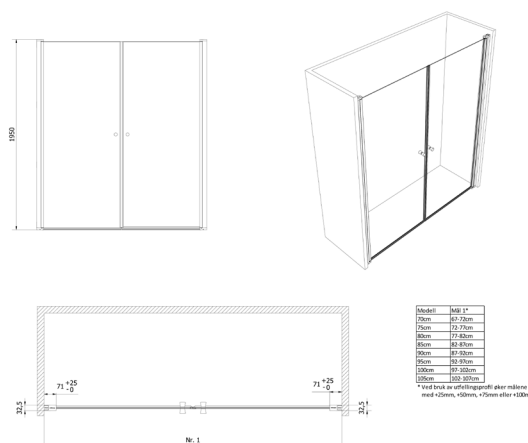

NRF
6314994

Varenummer
VB-003824-05

Navn
VikingBad dusj saloon Liam 90cm Sort

Produktbilde:

Strektegning:

KOMPONENTER & TILKOBLING

VikingBad dusjdører er beregnet for innendørs bruk. Dusjdør med aluminiums profiler og herdet glass.

MONTERING

Monteres i samsvar med medfølgende manual. Installasjonen utføres med hjelp av fagmann.

TEKNISK DATA

Størrelse cm	90x195
Glasstykkelse mm	6
Overflatebehandling glass	Ja
Laminert sikkerhetsglass	Nei
Type overflate beslag	Aluminium
Farge overflate profil	Sort matt (RAL9011)
Min. takhøyde montering cm	200
Nettovekt kg	27